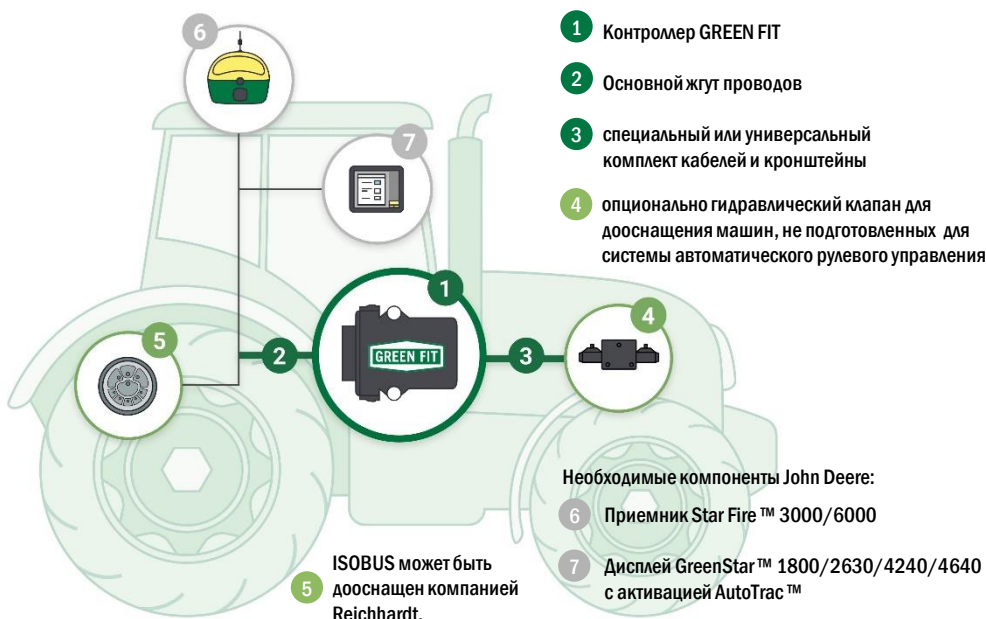

Все параметры сельхозтехники хранятся в программном обеспечении и доступны для всех пользователей GREEN FIT со следующим обновлением. Проблема обучения и перехода на новую систему рулевого управления устранена.

Сельхозтехника выбирается через специальный рабочий экран и её конфигурация и соответствующие параметры передаются в систему AutoTrac™.

Интенсивное сотрудничество с производителями сторонних продуктов гарантирует, что новейшие разработки будут постоянно использоваться и будут доступны в долгосрочной перспективе в будущем.

GREEN FIT подключается к рулевому интерфейсу машины и общается непосредственно через ISOBUS с терминалом GreenStar™. GREEN FIT совместим со всеми терминалами John Deere. Полная функциональность ISO предоставляется в соответствии с активацией. AutoTrac™ берет на себя управление сельхозтехникой стороннего производителя со всеми ее функциями и характеристиками в той же степени, что и в машине John Deere.

GREEN FIT можно приобрести у торговых партнеров Reichhardt и John Deere, включая их службу поддержки клиентов.

Для какой сельхозтехники доступен GREEN FIT, постоянно обновляется онлайн:

<http://www.reichhardt.com/GREEN-FIT_EN.html>