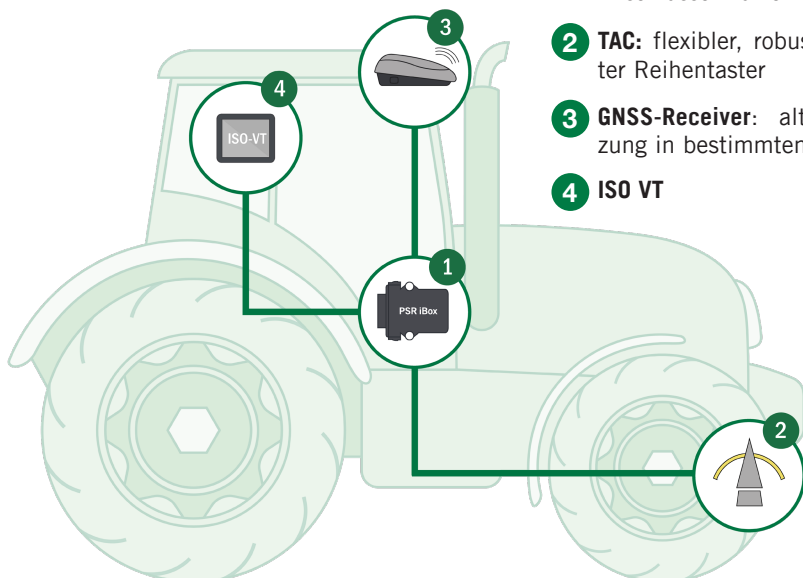

## SYSTEM oder Ersatzteil

Das einzigartige automatische Spurführungssystem PSR ISO TAC von Reichhardt ist auf den Maisfeldern dieser Welt seit mehr als fünfzehn Jahren ein unverzichtbarer Helfer. Auch im Weinbau hat sich PSR ISO TAC zur schonenden Spurführung zwischen den Rebzeilen etabliert und wird von vielen bekannten Herstellern unterstützt.

In vielen namhaften Maishäckslern wird der flexible, wartungsfreie, robuste und zuverlässige TAC-Sensor bereits ab Werk verbaut.

Neu ist die universelle Nutzung des flexiblen Reihentasters TAC als Nachrüstung im Mais-Mähdrescher. Damit ist er eine echte Alternative zum Originalsensor von werksseitig verbauten Spurführungssystemen vieler Hersteller.

### Ersetzt Originale vieler Hersteller

Im Vergleich zu den häufig verwendeten Metallbügeln besteht der TAC-Reihentaster aus besonders verschleißbarem Kunststoff. Damit ist er oftmals die bessere Alternative zum Originalsensor und kann diesen in seinem vollen Funktionsumfang mit der gewohnten Leistung ersetzen. Über die Referenznummer lässt sich rasch der richtige Sensor ermitteln.

Das Spurführungssystem PSR ISO TAC besteht aus:

- 1 **PSR iBox:** Lenkjobrechner mit allen Anschlüssen zu Terminal und Sensorik
- 2 **TAC:** flexibler, robuster und bewährter Reihentaster
- 3 **GNSS-Receiver:** alternative Ergänzung in bestimmten Anwendungen
- 4 **ISO VT**